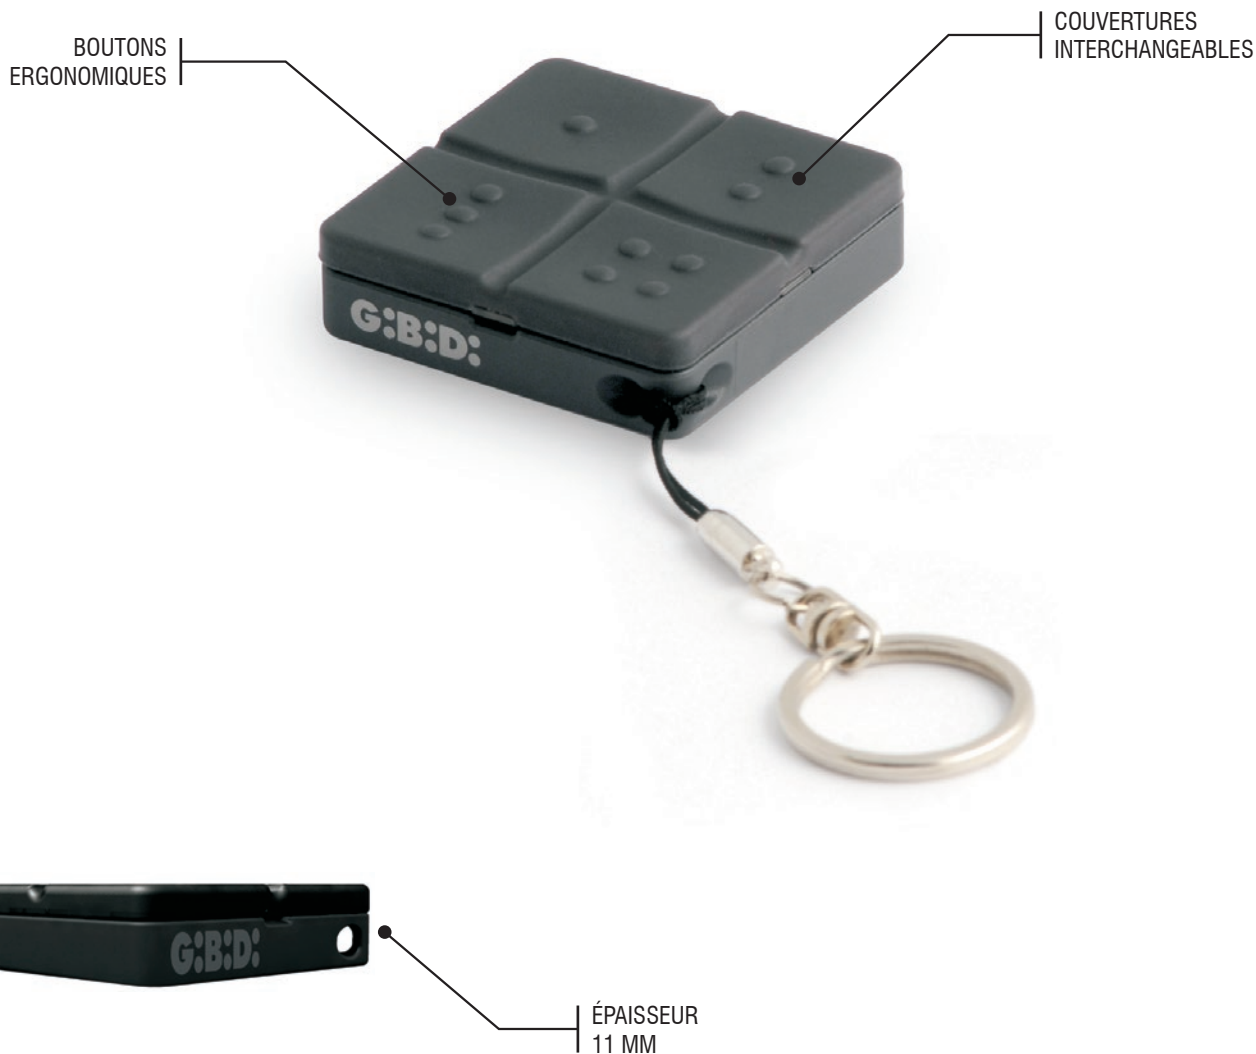

DOMINO

Il domine chaque type de système avec la facilité d'un simple geste qui touche un objet de haute conception.

DOMINO est facile à utiliser, grâce aux boutons ergonomiques, petits (mais pas trop) et fiables. Vous pouvez l'attacher à votre porte-clés ou le fixer dans la voiture à l'aide du système de fixation inclus.

Grâce aux beaux accessoires, vous pouvez personnaliser votre radiocommande avec une couleur de votre choix parmi celles disponibles. Les couvertures colorées peuvent être changées en quelques secondes.

DOMINO: la façon la plus moderne d'utiliser la sécurité la plus avancée.