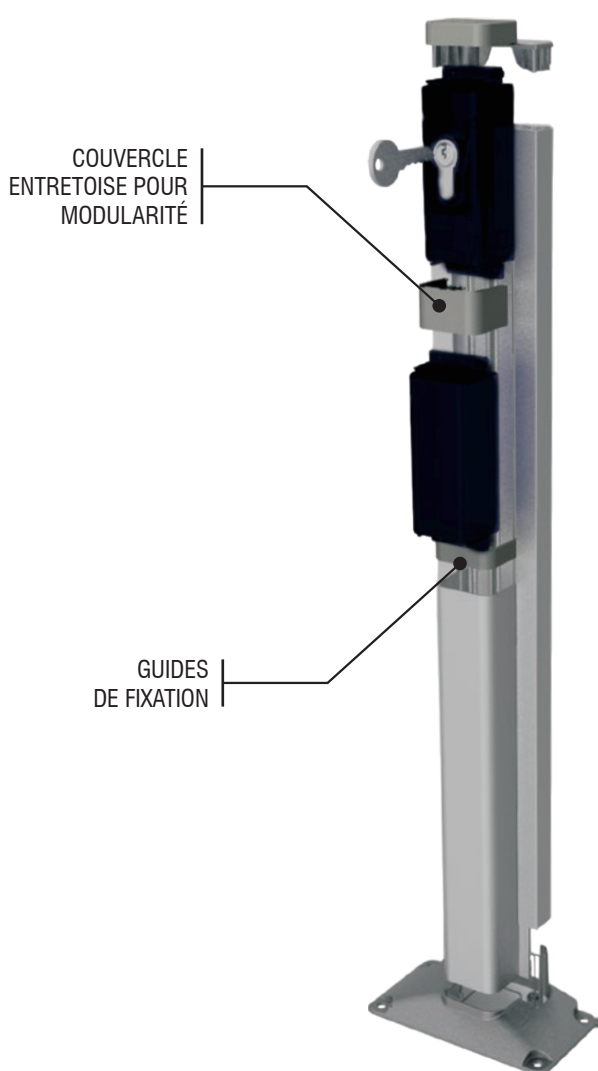

DC

Nouvelle ligne d'accessoires GIBIDI, colonnes, photocellules et sélecteurs à poser en applique.

Une ligne conçue pour s'adapter à toute exigence d'installation et d'esthétique, un système breveté qui réunit: technologie, design et commodité d'installation.

Un système extrêmement modulaire, qui facilite la mise en oeuvre et la maintenance.

La solution rationnelle pour compléter votre accès automatisé.