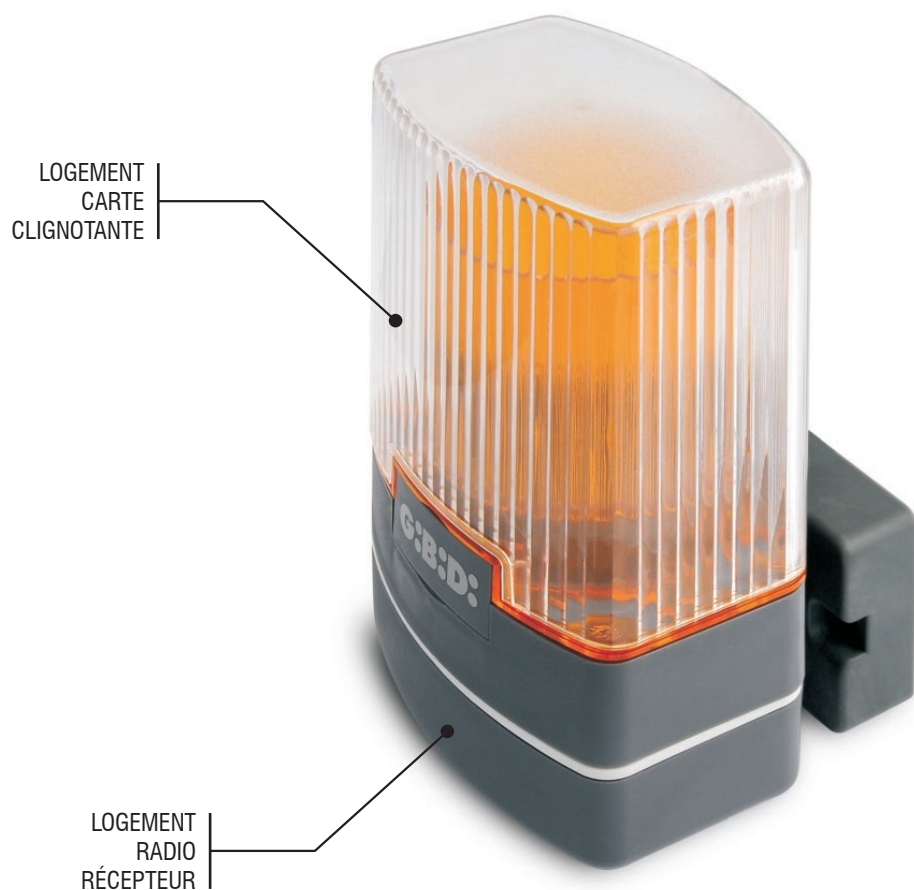

DOMINO est facile à utiliser, grâce aux boutons ergonomiques, petits (mais pas trop) et fiables. Vous pouvez l'attacher à votre porte-clés ou le fixer dans la voiture à l'aide du système de fixation inclus.

Équipé de la technologie HPA (High Protection Algorithm), il peut être utilisé en toute sécurité.

GIOTTO est également puissant et grâce aux meilleures technologies, il est capable d'ouvrir et de fermer votre portail automatique même à grande distance.

Grâce à la modularité et à l'extrême facilité d'installation, le récepteur radio et l'antenne s'intègrent rapidement en un seul produit.

Il suffira de choisir le type de carte de clignotant pour obtenir un produit complet.

Si vous décidez d'utiliser le récepteur radio à l'intérieur, la mémorisation des émetteurs sera facilitée par les commandes placées directement sur le boîtier.

DSL: Le nouveau signe particulier de votre portail automatique.