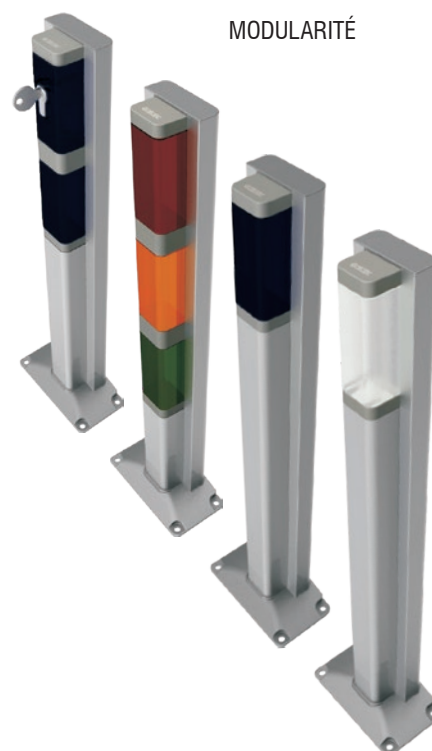

DC

Nouvelle ligne d'accessoires GIBIDI, colonnes, photocellules et sélecteurs à poser en applique.

Une ligne conçue pour s'adapter à toute exigence d'installation et d'esthétique, un système breveté qui réunit: technologie, design et commodité d'installation.

Un système extrêmement modulaire, qui facilite la mise en oeuvre et la maintenance.

La solution rationnelle pour compléter votre accès automatisé.