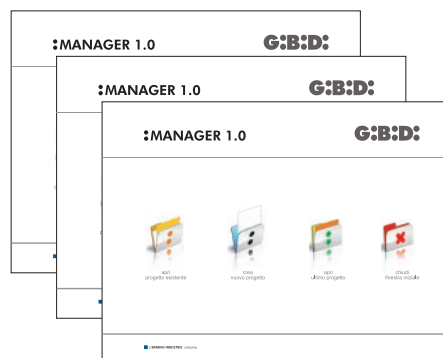

DOMINO: la façon la plus moderne d'utiliser la sécurité la plus avancée.

MANAGER

Ce programmeur d'utilisation aisée, permet la gestion complète de toutes les installations réalisées avec les dispositifs de la série MANAGER.

La possibilité de gestion par PC rend son utilisation encore plus simple et conviviale.

Solution offerte par GIBIDI à tous ceux qui désirent maîtriser personnellement leurs installations.

La programmation des dispositifs se fait en mode WIRELESS.

MANAGER permet de programmer des dispositifs émetteurs et récepteurs que ce soit en fréquence radio ou bien avec transponder, gérant toutes les modalités de fonctionnement, la personnalisation, les autorisations, les modifications et même l'innovant système anti-clonage toujours en mode de sécurité (ROLLING-CODE).