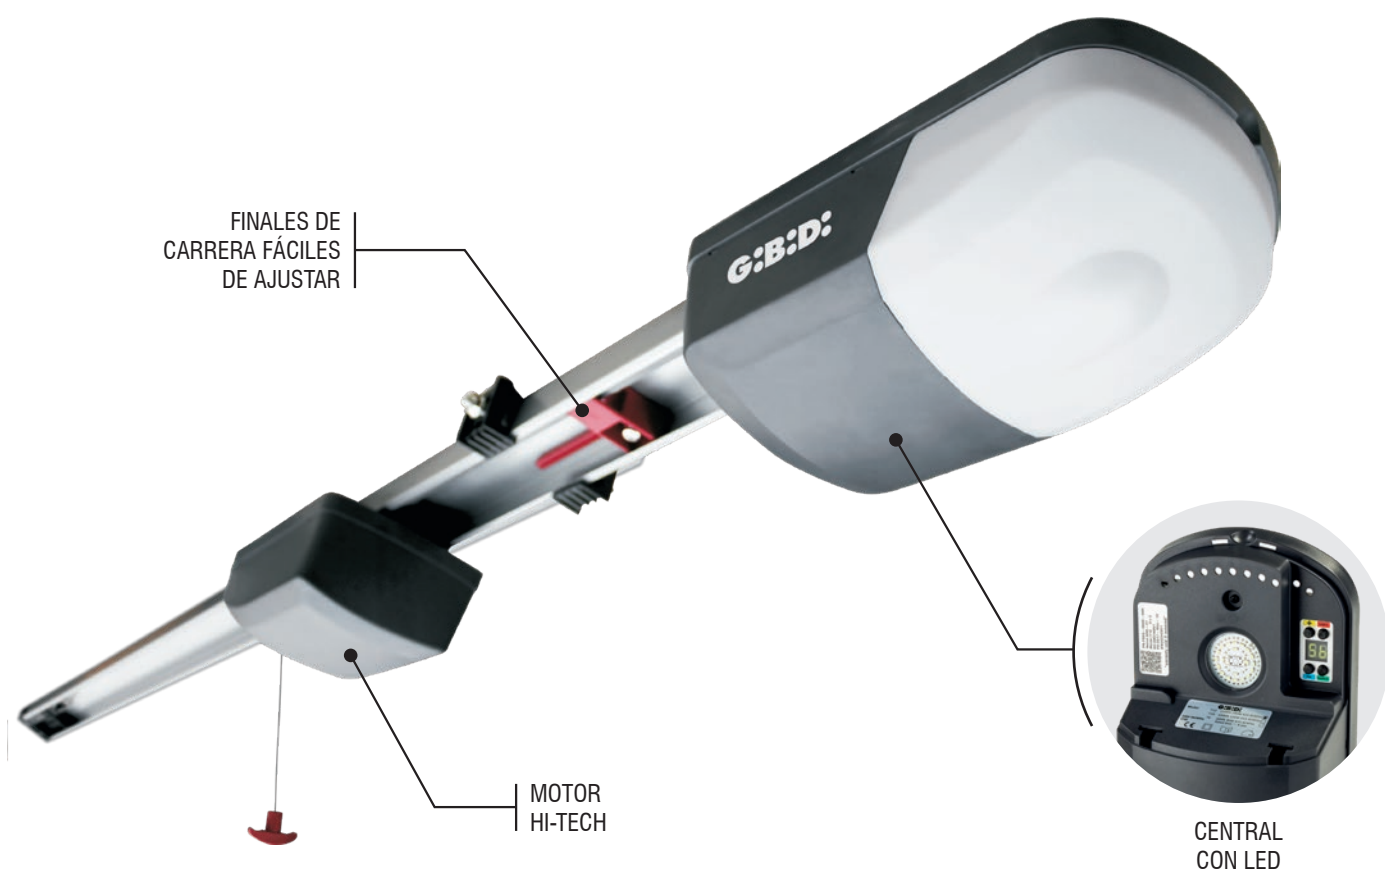

SISTEMAS PARA
PUERTAS DE GARAJE.

G:B:D:
CREATIVE AUTOMATIONS

TAIMEN

24V

*PRODUCTO TAMBIÉN
DISPONIBLE A 115 VAC

SISTEMAS PARA PUERTAS DE GARAJE.

G:B:D:
CREATIVE AUTOMATIONS

TAIMEN

24V *PRODUCTO TAMBIÉN
DISPONIBLE A 115 VAC

Automatización de arrastre de 24 Vdc para puertas basculantes y seccionales de pequeñas y medianas dimensiones, para uso residencial.

FÁCIL INSTALACIÓN

Gracias a la guía motor preensamblada y al sistema de fijación completamente regulable. El procedimiento de autoaprendizaje facilita también la programación del sistema.

SILENCIOSO Y RÁPIDO

Muy silencioso gracias al motor traslante y al uso de materiales de alta calidad.

TECNOLÓGICO Y SEGURO

TAIMEN, con la nueva central digital está verdaderamente a la vanguardia. Además está provista del sistema antiplastamiento autorregulado y es posible conectar dispositivos de seguridad, como previsto por la normativa EN12453. El uso del desbloqueo es fácil y permite cerrar la puerta también en ausencia de corriente y bloquearla de nuevo.

UNA GAMA COMPLETA Y FIABLE

TAIMEN puede ser provisto del kit de baterías opcional para la apertura de emergencia en caso de black-out. Abrazaderas y tornillos completamente barnizados para mantener inalterada la estética del sistema por mucho tiempo.