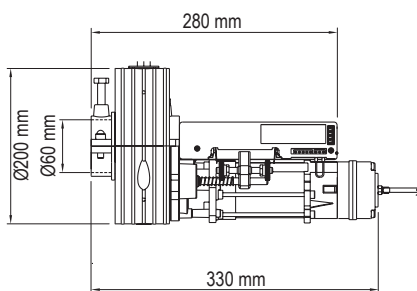

## CARACTERÍSTICAS TÉCNICAS

	MPS 160 - 160E	MPS 160 BM - 160E BM	MPS 240 - 240E	MPS 240BM - 240E BM
Alimentación del motor	230 Vac - 50/60 Hz	230 Vac - 50/60 Hz	230 Vac - 50/60 Hz	230 Vac - 50/60 Hz
Potencia absorbida	630 W	1260 W	630 W	1260 W
Intensidad absorbida	2,7 A	5,4 A	2,7 A	5,4 A
Par máx.	170 Nm	280 Nm	210 Nm (200 Nm para la versión E)	420 Nm (400 Nm para la versión E)
Núm. vueltas	10	10	8	8
Núm. vueltas final de carrera	6	5/6	5/6	5/6
Freno electromagnético	NO (SI para la versión E)	NO (SI para la versión E)	NO (SI para la versión E)	SI
Diámetro árbol puerta	200/220 mm	200/220 mm	240 mm	240 mm
Corona	60 mm	60 mm	76 mm	76 mm
Capacidad de levantamiento	170 Kg	280 Kg	180 Kg	360 Kg
Tiempo térmica	4 min	4 min	4 min	4 min
Peso del operador	7 Kg (8 Kg para la versión E)	13 Kg (14 Kg para la versión E)	9 Kg (10 Kg para la versión E)	16 Kg (17 Kg para la versión E)

## DIMENSIONES

MPS 160

MPS 240