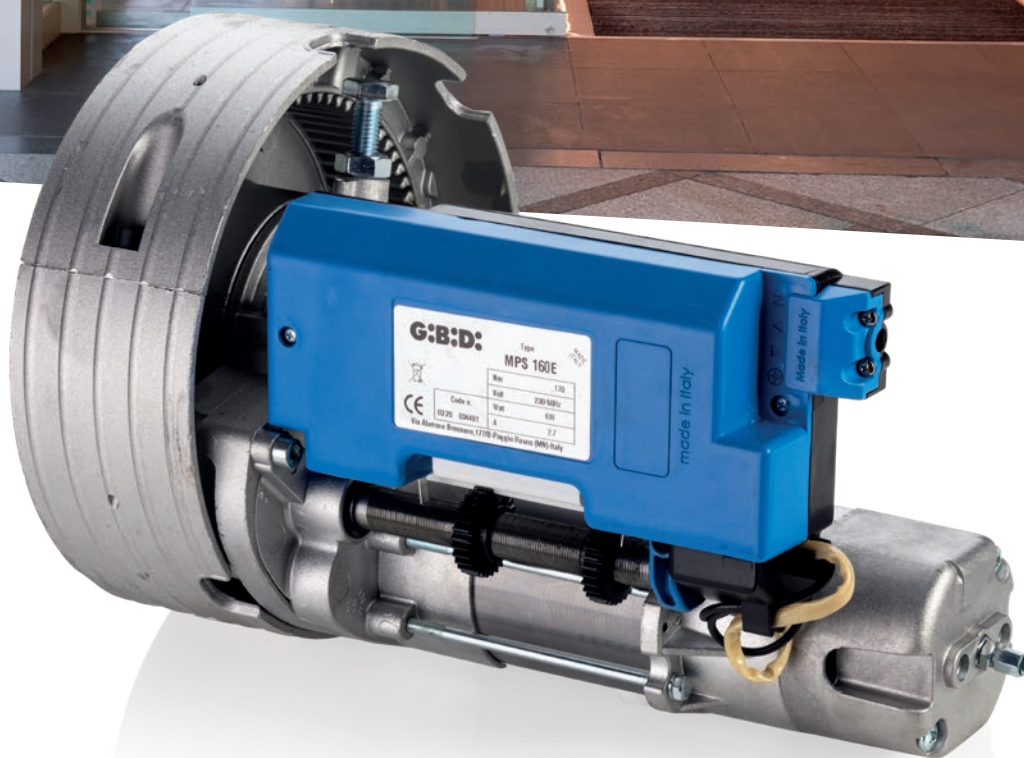

SISTEMAS DE  
PERSIANAS ENROLLABLES.

**G:B:D**  
CREATIVE AUTOMATIONS

MPS

230V

\*PRODUCTO TAMBIÉN  
DISPONIBLE A 115 VAC

**G:B:D** Type  
**MPS 160E**  
Max. 170  
Volts 230-50/60  
Watt 600  
Code n. A  
2.7  
Via Albatross Business, 1770 Pignola (Bari) Italy

# SISTEMAS DE PERSIANAS ENROLLABLES.

**MPS**

**230V**

\*PRODUCTO TAMBIÉN DISPONIBLE A 115 VAC

Motorreductores centrales para puertas enrollables, para uso residencial y comercial.