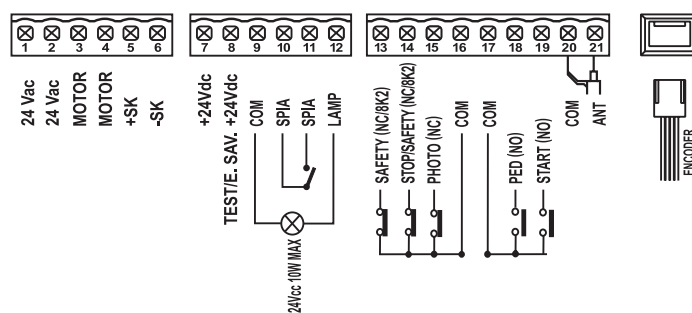

CENTRALES.

G:B:D:
CREATIVE AUTOMATIONS

SE24

24V *PRODUCTO TAMBIÉN
DISPONIBLE A 115 VAC

FOTO AUTOMATIC GATES

CENTRALES.

G:B:D:
CREATIVE AUTOMATIONS

SE24

24V *PRODUCTO TAMBIÉN
DISPONIBLE A 115 VAC

Motores	1 a 24 Vdc
Alimentación	220-230 Vac
Puertas batientes	NO
Puertas correderas	SL544
Puertas basculantes o seccionales	NO
Barreras	NO
Disuadores	NO
Persianas	NO
Cortinas y toldos	NO
Peatonal	SI
Ajuste de la fuerza	SI
Ralentización	SI
Antiplastamiento	SI
Entrada de dispositivos de seguridad	SI
Entrada de fotocélula	SI
Finales de carrera-Encoder	Encoder
Tipo de programación	Autoaprendizaje con pantalla gráfica
Cerradura eléctrica	NO
Receptor de radio incorporado	SI
Grado de protección	-