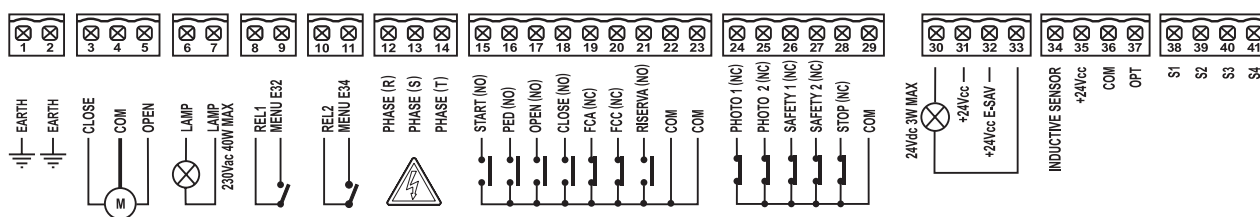

CENTRALES.

G:B:D
CREATIVE AUTOMATIONS

SC380

230-380V

*PRODUCTO TAMBIÉN
DISPONIBLE A 115 VAC

FOTO AUTOMATIC GATES

CENTRALES.

GIBIDI
CREATIVE AUTOMATIONS

SC380

230-380V *PRODUCTO TAMBIÉN
DISPONIBLE A 115 VAC

Motores	1 a 230 Vac o 230/380 Vac trifásico
Alimentación	220-230 Vac
Puertas batientes	TOP - ART - FLOOR - GROUND
Puertas correderas	PASS
Puertas basculantes o seccionales	SI
Barreras	NO
Disusadores	NO
Persianas	NO
Cortinas y toldos	NO
Peatonal	SI
Ajuste de la fuerza	NO
Ralentización	NO
Antiplastamiento	SI
Entrada de dispositivos de seguridad	SI
Entrada de fotocélula	SI
Finales de carrera-Encoder	SI
Tipo de programación	Digital
Cerradura eléctrica	SI
Receptor de radio incorporado	NO
Grado de protección	IP 55