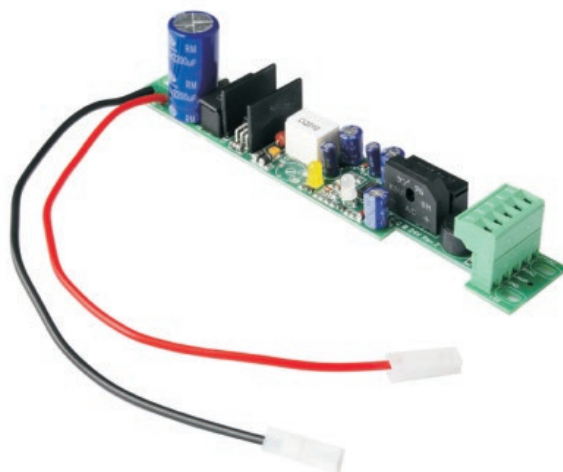

CENTRALES.

G:B:D
CREATIVE AUTOMATIONS

CB

FOTO AUTOMATIC GATES

CENTRALES.

G:B:D:
CREATIVE AUTOMATIONS

CB

	CB24	CB25
Control	Cargador de batería de 24 Vdc (máx 6,5 Ah)	Cargador de batería a 24 Vdc (máx 6,5 Ah)
Alimentación	24 Vac	24 Vac
Puertas batientes	NO	SI
Puertas correderas	SL a 24 VDC	SI
Puertas basculantes o seccionales	NO	SI
Barreras	SI	SI
Disuadores	SI	SI
Persianas	SI	SI
Cortinas y toldos	SI	SI
Peatonal	NO	NO
Ajuste de la fuerza	NO	NO
Ralentización	NO	NO
Antiplastamiento	NO	NO
Entrada de dispositivos de seguridad	NO	NO
Entrada de fotocélula	NO	NO
Finales de carrera-Encoder	NO	NO
Tipo de programación	-	-
Cerradura eléctrica	NO	NO
Receptor de radio incorporado	NO	NO
Grado de protección	IP 55	IP 55