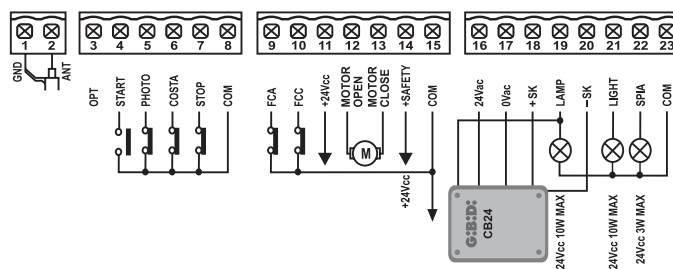

CENTRALES.

GIBIDI
CREATIVE AUTOMATIONS

BSC24

24V *PRODUCTO TAMBIÉN
DISPONIBLE A 115 VAC

Motores	1 a 24 Vdc (max. 100W) 2 motores sólo en paralelo
Alimentación	220-230 Vac
Puertas batientes	NO
Puertas correderas	NO
Puertas basculantes o seccionales	AUTOBOX
Barreras	NO
Disuadores	NO
Persianas	NO
Cortinas y toldos	NO
Peatonal	NO
Ajuste de la fuerza	SI
Ralentización	SI
Antiplastamiento	SI
Entrada de dispositivos de seguridad	SI
Entrada de fotocélula	SI
Finales de carrera-Encoder	Finales de carrera (2)
Tipo de programación	Analógica
Cerradura eléctrica	NO
Receptor de radio incorporado	NO
Grado de protección	IP 55

EN 12453 FRIENDLY

GIBIDI
CREATIVE AUTOMATIONS

G.I.B.I.D.I. S.r.l.
Via Abetone Brennero, 177/B
46025 Poggio Rusco (MN) - ITALY
Tel. +39.0386.52.20.11
Fax +39.0386.52.20.31
info@gibidi.com
www.gibidi.com