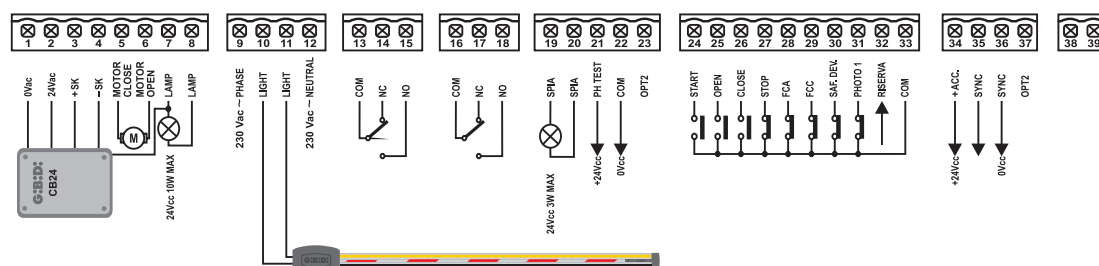

CENTRALES.

GIBIDI
CREATIVE AUTOMATIONS

BR24

24V *PRODUCTO TAMBIÉN
DISPONIBLE A 115 VAC

Motores	1 a 24 Vdc (max. 150W)
Alimentación	220-230 Vac
Puertas batientes	NO
Puertas correderas	NO
Puertas basculantes o seccionales	NO
Barreras	BARR500
Disuadores	NO
Persianas	NO
Cortinas y toldos	NO
Peatonal	NO
Ajuste de la fuerza	SI
Ralentización	SI
Antiplastamiento	SI
Entrada de dispositivos de seguridad	SI
Entrada de fotocélula	SI
Finales de carrera-Encoder	Finales de carrera (2)
Tipo de programación	Digital
Cerradura eléctrica	NO
Receptor de radio incorporado	NO
Grado de protección	IP 55

EN 12453 FRIENDLY

GIBIDI
CREATIVE AUTOMATIONS

G.I.B.I.D.I. S.r.l.
Via Abetone Brennero, 177/B
46025 Poggio Rusco (MN) - ITALY
Tel. +39.0386.52.20.11
Fax +39.0386.52.20.31
info@gibidi.com
www.gibidi.com