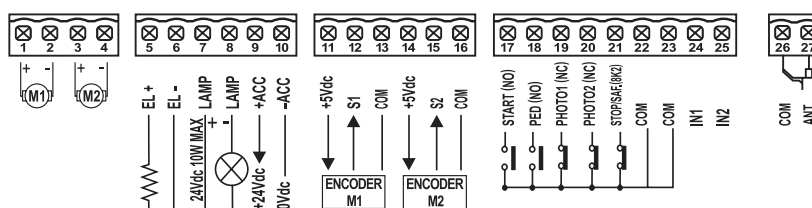

CENTRALES.

G:B:D
CREATIVE AUTOMATIONS

BE24

24V *PRODUCTO TAMBIÉN
DISPONIBLE A 115 VAC

FOTO AUTOMATIC GATES ▶

CENTRALES.

GIBIDI
CREATIVE AUTOMATIONS

BE24

24V *PRODUCTO TAMBIÉN
DISPONIBLE A 115 VAC

Motores	1 o 2 a 24 Vdc
Alimentación	220-230 Vac
Puertas batientes	KUDA - AGO - SERRA - SNAPPER
Puertas correderas	NO
Puertas basculantes o seccionales	NO
Barreras	NO
Disuadores	NO
Persianas	NO
Cortinas y toldos	NO
Peatonal	SI
Ajuste de la fuerza	SI
Ralentización	SI
Antiplastamiento	NO
Entrada de dispositivos de seguridad	SI
Entrada de fotocélula	SI
Finales de carrera-Encoder	Encoder o lógica a tiempo
Tipo de programación	Analógica con autoaprendizaje tiempo
Cerradura eléctrica	SI
Receptor de radio incorporado	SI
Grado de protección	IP 55