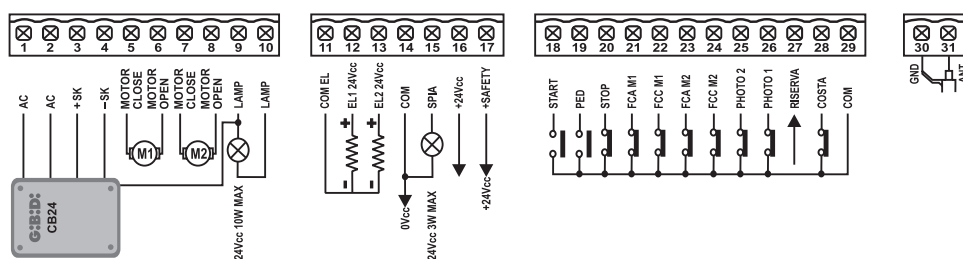

CENTRALES.

G:B:D
CREATIVE AUTOMATIONS

BA24

24V *PRODUCTO TAMBIÉN
DISPONIBLE A 115 VAC

FOTO AUTOMATIC GATES

CENTRALES.

GIBIDI
CREATIVE AUTOMATIONS

BA24

24V *PRODUCTO TAMBIÉN
DISPONIBLE A 115 VAC

Motores	1 o 2 a 24 Vdc (máx. 150W)
Alimentación	220-230 Vac
Puertas batientes	FLOOR - GROUND
Puertas correderas	SI
Puertas basculantes o seccionales	AUTOBOX
Barreras	SI
Disuadores	SI
Persianas	NO
Cortinas y toldos	NO
Peatonal	SI
Ajuste de la fuerza	SI
Ralentización	SI
Antiplastamiento	NO
Entrada de dispositivos de seguridad	SI
Entrada de fotocélula	SI
Finales de carrera-Encoder	Finales de carrera (4)
Tipo de programación	Digital
Cerradura eléctrica	SI
Receptor de radio incorporado	NO
Grado de protección	IP 55