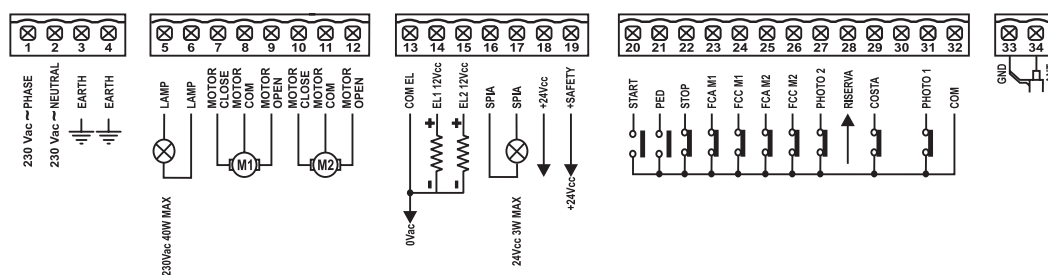

CENTRALES.

GIBIDI
CREATIVE AUTOMATIONS

BA230

230V *PRODUCTO TAMBIÉN
DISPONIBLE A 115 VAC

Motores	1 o 2 a 230 Vac (máx. 700W)
Alimentación	220-230 Vac
Puertas batientes	TOP - FLOOR - ART - GROUND
Puertas correderas	MINNOW - PASS
Puertas basculantes o seccionales	AUTOBOX
Barreras	SI
Disuasores	SI
Persianas	MPS
Cortinas y toldos	RUNNER
Peatonal	SI
Ajuste de la fuerza	SI
Ralentización	SI
Antiplastamiento	NO
Entrada de dispositivos de seguridad	SI
Entrada de fotocélula	SI
Finales de carrera-Encoder	Finales de carrera (4)
Tipo de programación	Digital
Cerradura eléctrica	SI
Receptor de radio incorporado	NO
Grado de protección	IP 55

EN 12453 FRIENDLY

GIBIDI
CREATIVE AUTOMATIONS

GIBIDI S.r.l.
Via Abetone Brennero, 177/B
46025 Poggio Rusco (MN) - ITALY
Tel. +39.0386.52.20.11
Fax +39.0386.52.20.31
info@gibidi.com
www.gibidi.com