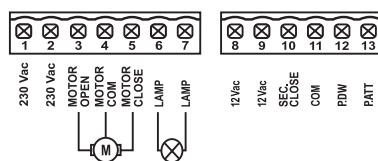

SR300

230V *PRODUCTO TAMBIÉN
DISPONIBLE A 115 VAC

©XtravaganT - stock.adobe.com ▶

CENTRALES.

GIBIDI
CREATIVE AUTOMATIONS

SR300

230V *PRODUCTO TAMBIÉN
DISPONIBLE A 115 VAC

Motores	1 a 230 Vac (máx. 700W)
Alimentación	220-230 Vac
Puertas batientes	NO
Puertas correderas	NO
Puertas basculantes o seccionales	NO
Barreras	NO
Disuadores	NO
Persianas	MPS
Cortinas y toldos	RUNNER
Peatonal	NO
Ajuste de la fuerza	NO
Ralentización	NO
Antiplastamiento	NO
Entrada de dispositivos de seguridad	NO
Entrada de fotocélula	SI
Finales de carrera-Encoder	NO
Tipo de programación	Analógica con autoaprendizaje
Cerradura eléctrica	NO
Receptor de radio incorporado	SI
Grado de protección	IP 55