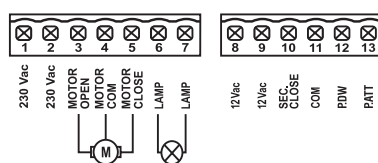

G:B:D:
CREATIVE AUTOMATIONS

GI.BI.DI. S.r.l.
Via Abetone Brennero, 177/B
46025 Poggio Rusco (MN) - ITALY
Tel. +39.0386.52.20.11
Fax +39.0386.52.20.31
info@gibidi.com

www.gibidi.com