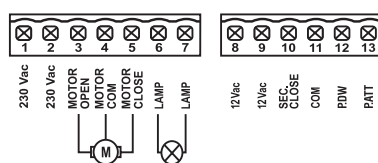

SR300

230V *PRODUKT AUCH BEI
115 VAC ERHÄLTlich

STEUERGERÄTE.

GIBIDI
CREATIVE AUTOMATIONS

SR300

230V *PRODUKT AUCH BEI
115 VAC ERHÄLTlich

Antriebe	1 bei 230 Vac (max. 700W)
Macht	220-230 Vac
Drehtore	KEINE
Schiebetore	KEINE
Obenliegende türen oder schnitttüren	KEINE
Schranke	KEINE
Poller	KEINE
Rollladen	MPS
Vorhänge und markisen	RUNNER
Fußgänger	KEINE
Krafteinstellung	KEINE
Verlangsamung	KEINE
Quetschschutz	KEINE
Eingabe von sicherheitseinrichtungen	KEINE
Lichtschranke-eingabe	JA
Endschalter-encoder	KEINE
Programmierungart	Analog mit arbeitszeiten lernen
Elektroschloss	KEINE
Eingebauter funkempfänger	JA
Schutzgrad	IP 55