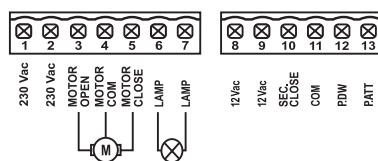

SR300

230V *PRODUIT ÉGALEMENT
DISPONIBLE À 115 VAC

CENTRALES.

G:B:D:
CREATIVE AUTOMATIONS

SR300

230V *PRODUIT ÉGALEMENT
DISPONIBLE À 115 VAC

Moteurs	1 en 230 Vac (max. 700W)
Alimentation	220-230 Vac
Portails battants	NON
Portails coulissants	NON
Portes basculantes ou sectionelles	NON
Barrières	NON
Bornes escamotables	NON
Rideaux métalliques	MPS
Stores et volets	RUNNER
Fonction piéton	NON
Réglage de la force	NON
Ralentissement	NON
Anti-écrasement	NON
Entrée des dispositifs de sécurité	NON
Entrée photocellule	OUI
Fin de course-encodeur	NON
Type de programmation	Analogique avec auto-apprentissage
Serrure-électrique	NON
Récepteur radio intégré	OUI
Degré de protection	IP 55