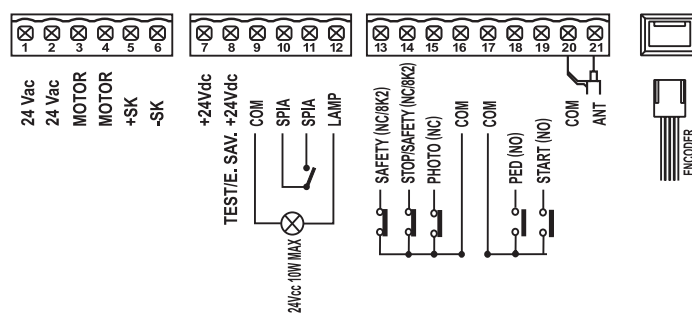

SE24

24V *PRODUCTO TAMBIÉN
DISPONIBLE A 115 VAC

FOTO AUTOMATIC GATES

CENTRALES.

G:B:D:
CREATIVE AUTOMATIONS

SE24

24V *PRODUCTO TAMBIÉN
DISPONIBLE A 115 VAC

Motores	1 a 24 Vdc
Alimentación	220-230 Vac
Puertas batientes	NO
Puertas correderas	SL544
Puertas basculantes o seccionales	NO
Barreras	NO
Disuadores	NO
Persianas	NO
Cortinas y toldos	NO
Peatonal	SI
Ajuste de la fuerza	SI
Ralentización	SI
Antiplastamiento	SI
Entrada de dispositivos de seguridad	SI
Entrada de fotocélula	SI
Finales de carrera-Encoder	Encoder
Tipo de programación	Autoaprendizaje con pantalla gráfica
Cerradura eléctrica	NO
Receptor de radio incorporado	SI
Grado de protección	-