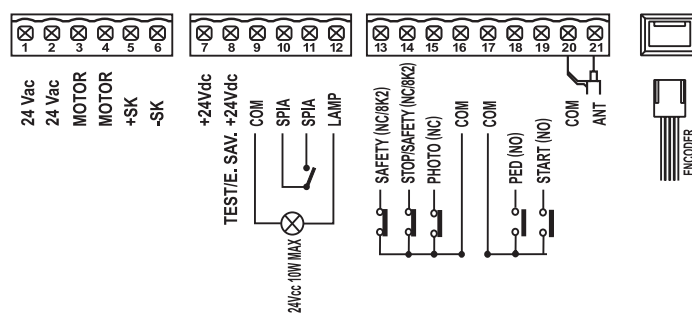

COMANDO.

G:B:D
CREATIVE AUTOMATIONS

SE24

24V *PRODOTTO DISPONIBILE
ANCHE A 115 VAC

FOTO AUTOMATIC GATES

COMANDO.

G:B:D
CREATIVE AUTOMATIONS

SE24

24V *PRODOTTO DISPONIBILE
ANCHE A 115 VAC

Motori	1 a 24 Vdc
Alimentazione	220-230 Vac
Cancelli a battente	NO
Cancelli scorrevoli	SL544
Porte basculanti o sezionali	NO
Barriere	NO
Dissuasori	NO
Serrande	NO
Tende e tapparelle	NO
Pedonale	SI
Regolazione della forza	SI
Rallentamenti	SI
Antischacciamento	SI
Ingresso dispositivi di sicurezza	SI
Ingresso fotocellule	SI
Fincorsa-Encoder	Encoder
Tipo di programmazione	autoapprendimento con display grafico
Elettroserratura	NO
Ricevente radio incorporata	SI
Grado di protezione	-