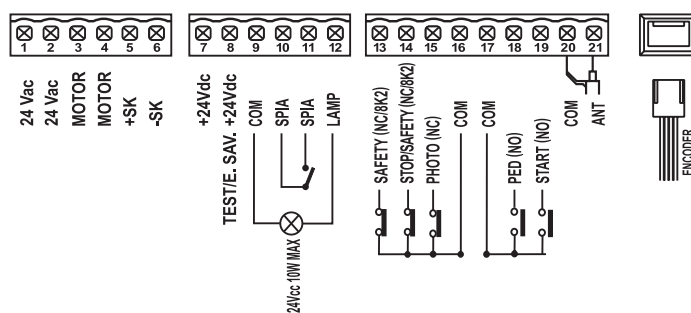

SE24

24V *PRODUKT AUCH BEI
115 VAC ERHÄLTlich

FOTO AUTOMATIC GATES

STEUERGERÄTE.

GIBIDI
CREATIVE AUTOMATIONS

SE24

24V *PRODUKT AUCH BEI
115 VAC ERHÄLTICH

Antriebe	1 bei 24 Vdc
Macht	220-230 Vac
Drehtore	KEINE
Schiebetore	SL544
Obenliegende türen oder schnitttüren	KEINE
Schranke	KEINE
Poller	KEINE
Rollladen	KEINE
Vorhänge und markisen	KEINE
Fußgänger	JA
Krafteinstellung	JA
Verlangsamung	JA
Quetschschutz	JA
Eingabe von sicherheitseinrichtungen	JA
Lichtschanke-eingabe	JA
Endschalter-encoder	Encoder
Programmierungart	Selbstlernen mit Grafikdisplay
Elektroschloss	KEINE
Eingebauter funkempfänger	JA
Schutzgrad	-