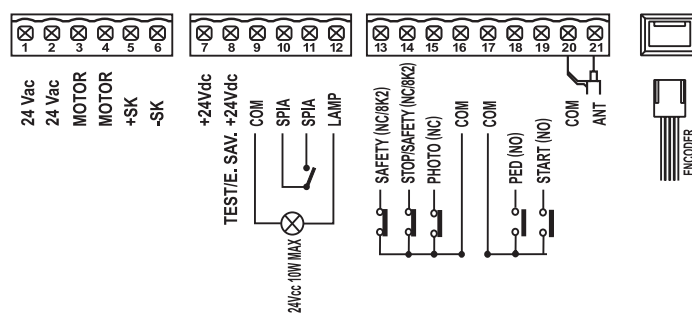

SE24

24V *PRODUIT ÉGALEMENT
DISPONIBLE À 115 VAC

FOTO AUTOMATIC GATES

CENTRALES.

G:B:D:
CREATIVE AUTOMATIONS

SE24

24V *PRODUIT ÉGALEMENT
DISPONIBLE À 115 VAC

Moteurs	1 en 24 Vdc
Alimentation	220-230 Vac
Portails battants	NON
Portails coulissants	SL544
Portes basculantes ou sectionelles	NON
Barrières	NON
Bornes escamotables	NON
Rideaux métalliques	NON
Stores et volets	NON
Fonction piéton	OUI
Réglage de la force	OUI
Ralentissement	OUI
Anti-écrasement	OUI
Entrée des dispositifs de sécurité	OUI
Entrée photocellule	OUI
Fin de course-encodeur	Encodeur
Type de programmation	Auto-apprentissage avec affichage graphique
Serrure-électrique	NON
Récepteur radio intégré	OUI
Degré de protection	-