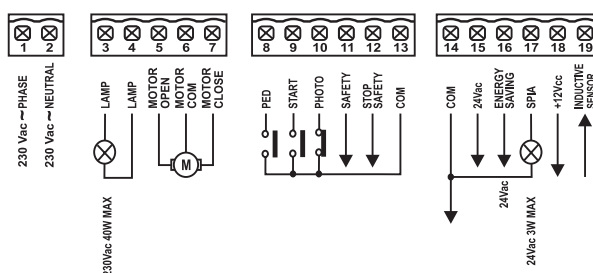

COMANDO.

G:B:D
CREATIVE AUTOMATIONS

SC230E

230V *PRODOTTO DISPONIBILE
ANCHE A 115 VAC

Motori	1 a 230 Vac
Alimentazione	220-230 Vac
Cancelli a battente	NO
Cancelli scorrevoli	PASS
Porte basculanti o sezionali	NO
Barriere	NO
Dissuasori	NO
Serrande	NO
Tende e tapparelle	NO
Pedonale	SI
Regolazione della forza	SI
Rallentamenti	SI
Antischacciamento	SI
Ingresso dispositivi di sicurezza	SI
Ingresso fotocellule	SI
Fincorsa-Encoder	Encoder
Tipo di programmazione	Analogica con autoapprendimento
Elettroserratura	NO
Ricevente radio incorporata	SI
Grado di protezione	-

SOLO PER SL - PASS A 230 VAC

G:B:D
CREATIVE AUTOMATIONS

GI.BI.DI. S.r.l.
Via Abetone Brennero, 177/B
46025 Poggio Rusco (MN) - ITALY
Tel. +39.0386.52.20.11
Fax +39.0386.52.20.31
info@gibidi.com
www.gibidi.com