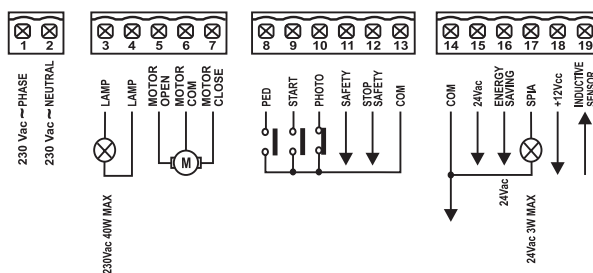

CENTRALES.

GIBIDI
CREATIVE AUTOMATIONS

SC230E

230V *PRODUCTO TAMBIÉN
DISPONIBLE A 115 VAC

Motores	1 a 230 Vac
Alimentación	220-230 Vac
Puertas batientes	NO
Puertas correderas	PASS
Puertas basculantes o seccionales	NO
Barreras	NO
Disuadores	NO
Persianas	NO
Cortinas y toldos	NO
Peatonal	SI
Ajuste de la fuerza	SI
Ralentización	SI
Antiplastamiento	SI
Entrada de dispositivos de seguridad	SI
Entrada de fotocélula	SI
Finales de carrera-Encoder	Encoder
Tipo de programación	Analógica con autoaprendizaje tiempo
Cerradura eléctrica	NO
Receptor de radio incorporado	SI
Grado de protección	-

SÓLO PARA SL - PASS A 230 VAC

GIBIDI
CREATIVE AUTOMATIONS

G.I.B.I.D.I. S.r.l.
Via Abetone Brennero, 177/B
46025 Poggio Rusco (MN) - ITALY
Tel. +39.0386.52.20.11
Fax +39.0386.52.20.31
info@gibidi.com
www.gibidi.com