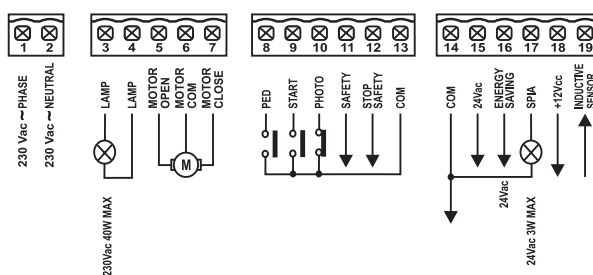

CENTRALES.

GIBIDI
CREATIVE AUTOMATIONS

SC230E

230V *PRODUIT ÉGALEMENT
DISPONIBLE À 115 VAC

Moteurs	1 en 230 Vac
Alimentation	220-230 Vac
Portails battants	NON
Portails coulissants	PASS
Portes basculantes ou sectionelles	NON
Barrières	NON
Bornes escamotables	NON
Rideaux métalliques	NON
Stores et volets	NON
Fonction piéton	OUI
Réglage de la force	OUI
Ralentissement	OUI
Anti-écrasement	OUI
Entrée des dispositifs de sécurité	OUI
Entrée photocellule	OUI
Fin de course-encodeur	Encodeur
Type de programmation	Analogique avec auto-apprentissage
Serrure-électrique	NON
Récepteur radio intégré	OUI
Degré de protection	-

SEULEMENT POUR SL - PASS À 230 VAC

GIBIDI
CREATIVE AUTOMATIONS

G.I.B.I.D.I. S.r.l.
Via Abetone Brennero, 177/B
46025 Poggio Rusco (MN) - ITALY
Tel. +39.0386.52.20.11
Fax +39.0386.52.20.31
info@gibidi.com
www.gibidi.com