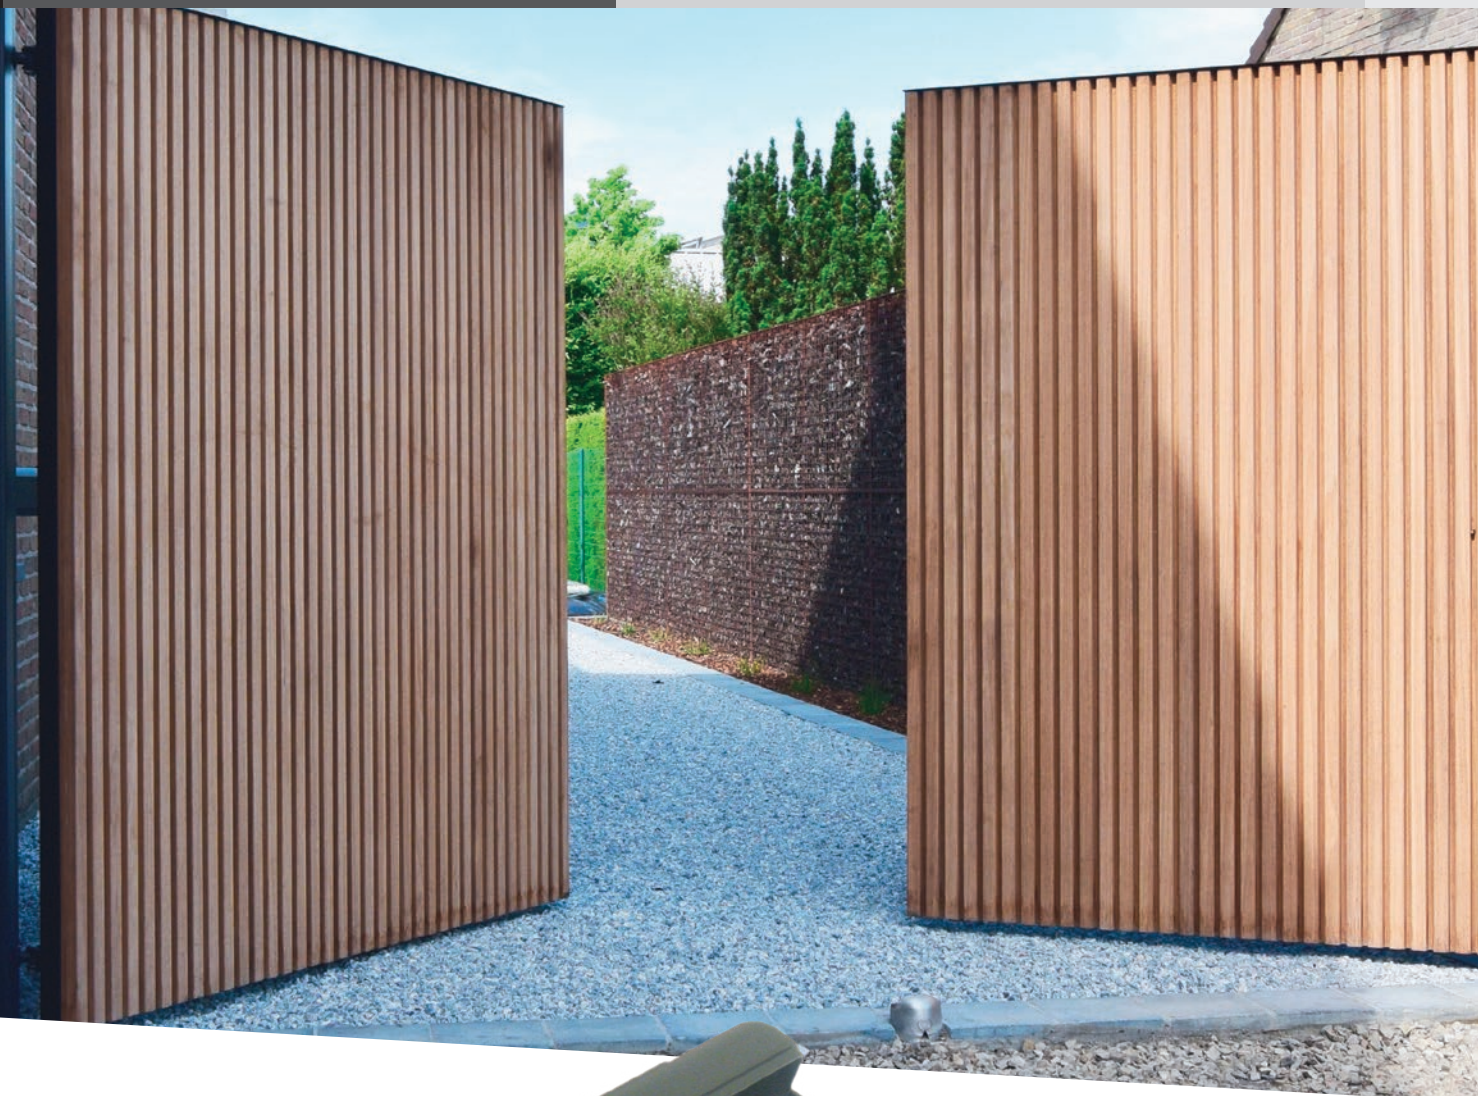

COMANDO.

G:B:D
CREATIVE AUTOMATIONS

CL100

FOTO AUTOMATIC GATES ▶

COMANDO.

G:B:D
CREATIVE AUTOMATIONS

CL100

Controllo	Luce di cortesia o elettromagnete
Alimentazione	12/24 V ac/dc
Cancelli a battente	SI
Cancelli scorrevoli	SI
Porte basculanti o sezionali	NO
Barriere	SI
Dissuasori	SI
Serrande	SI
Tende e tapparelle	SI
Pedonale	NO
Regolazione della forza	NO
Rallentamenti	NO
Antischacciamento	NO
Ingresso dispositivi di sicurezza	NO
Ingresso fotocellule	NO
Finecorsa-Encoder	NO
Tipo di programmazione	Analogica
Elettroserratura	NO
Ricevente radio incorporata	NO
Grado di protezione	-

CL100

FOTO AUTOMATIC GATES ▶

CL100

Engines	Courtesy light or mag-lock
Power supply	12/24 V AC/DC
Swing gates	YES
Sliding gates	YES
Overhead or sectional doors	NO
Barriers	YES
Bollards	YES
Rolling shutters	YES
Curtains and shutters	YES
Pedestrian	NO
Force adjustment	NO
Slowdown	NO
Anti-crushing	NO
Safety device input	NO
Photocell input	NO
Limit switches-encoder	NO
Type of programming	Analog
Electric-lock	NO
Embedded radio receiver	NO
Protection degree	-