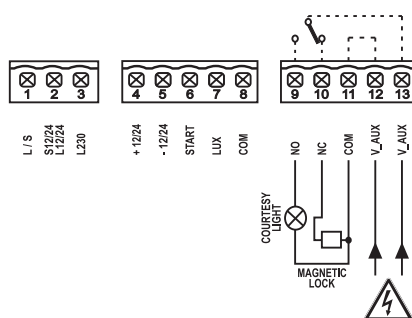

CL100

FOTO AUTOMATIC GATES ▶

CENTRALES.

G:B:D:
CREATIVE AUTOMATIONS

CL100

Moteurs	Lampe de courtoisie ou électro-aimant
Alimentation	12/24 V ac/dc
Portails battants	OUI
Portails coulissants	OUI
Portes basculantes ou sectionelles	NON
Barrières	OUI
Bornes escamotables	OUI
Rideaux métalliques	OUI
Stores et volets	OUI
Fonction piéton	NON
Réglage de la force	NON
Ralentissement	NON
Anti-écrasement	NON
Entrée des dispositifs de sécurité	NON
Entrée photocellule	NON
Fin de course-encodeur	NON
Type de programmation	Analogique
Serrure-électrique	NON
Récepteur radio intégré	NON
Degré de protection	-

CL100

FOTO AUTOMATIC GATES ▶

CL100

Steuerung	Innenbeleuchtung oder Elektromagnet
Macht	12/24 V ac/dc
Drehtore	JA
Schiebetore	JA
Obenliegende türen oder schnitttüren	KEINE
Schranke	JA
Poller	JA
Rollladen	JA
Vorhänge und markisen	JA
Fußgänger	KEINE
Krafteinstellung	KEINE
Verlangsamung	KEINE
Quetschschutz	KEINE
Eingabe von sicherheitseinrichtungen	KEINE
Lichtschranke-eingabe	KEINE
Endschalter-encoder	KEINE
Programmierungart	Analog
Elektroschloss	KEINE
Eingebauter funkempfänger	KEINE
Schutzgrad	-