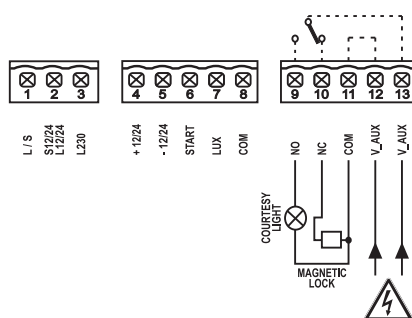

CENTRALES.

G:B:D:
CREATIVE AUTOMATIONS

CL100

FOTO AUTOMATIC GATES ▶

CENTRALES.

GIBIDI
CREATIVE AUTOMATIONS

CL100

Control	Luz de cortesía o electroimán
Alimentación	12/24 V ac/dc
Puertas batientes	SI
Puertas correderas	SI
Puertas basculantes o seccionales	NO
Barreras	SI
Disuasores	SI
Persianas	SI
Cortinas y toldos	SI
Peatonal	NO
Ajuste de la fuerza	NO
Ralentización	NO
Antiplastamiento	NO
Entrada de dispositivos de seguridad	NO
Entrada de fotocélula	NO
Finales de carrera-Encoder	NO
Tipo de programación	Analógica con autoaprendizaje
Cerradura eléctrica	NO
Receptor de radio incorporado	NO
Grado de protección	-