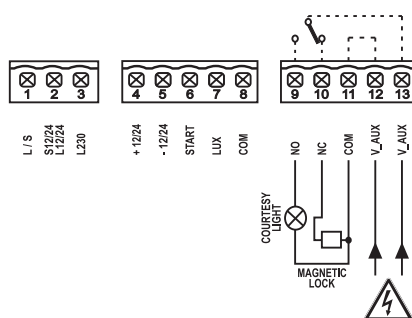

COMANDO.

G:B:D
CREATIVE AUTOMATIONS

CL100

FOTO AUTOMATIC GATES ▶

COMANDO.

G:B:D
CREATIVE AUTOMATIONS

CL100

Controllo	Luce di cortesia o elettromagnete
Alimentazione	12/24 V ac/dc
Cancelli a battente	SI
Cancelli scorrevoli	SI
Porte basculanti o sezionali	NO
Barriere	SI
Dissuasori	SI
Serrande	SI
Tende e tapparelle	SI
Pedonale	NO
Regolazione della forza	NO
Rallentamenti	NO
Antischacciamento	NO
Ingresso dispositivi di sicurezza	NO
Ingresso fotocellule	NO
Finecorsa-Encoder	NO
Tipo di programmazione	Analogica
Elettroserratura	NO
Ricevente radio incorporata	NO
Grado di protezione	-

CL100

FOTO AUTOMATIC GATES ▶

CL100

Engines	Courtesy light or mag-lock
Power supply	12/24 V AC/DC
Swing gates	YES
Sliding gates	YES
Overhead or sectional doors	NO
Barriers	YES
Bollards	YES
Rolling shutters	YES
Curtains and shutters	YES
Pedestrian	NO
Force adjustment	NO
Slowdown	NO
Anti-crushing	NO
Safety device input	NO
Photocell input	NO
Limit switches-encoder	NO
Type of programming	Analog
Electric-lock	NO
Embedded radio receiver	NO
Protection degree	-