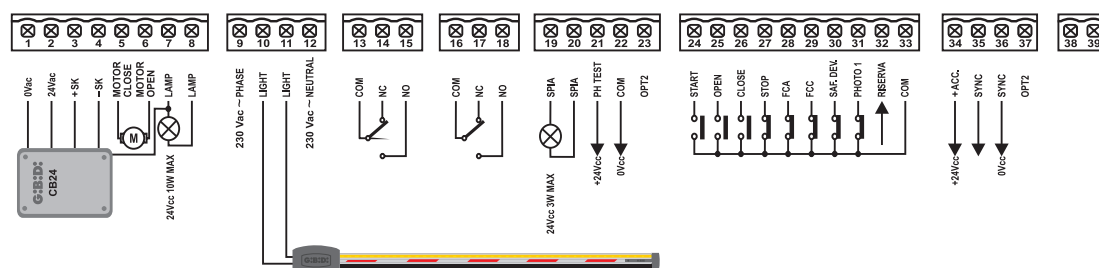

COMANDO.

G:B:D
CREATIVE AUTOMATIONS

BR24

24V *PRODOTTO DISPONIBILE
ANCHE A 115 VAC

Motori	1 a 24 Vdc (max. 150W)
Alimentazione	220-230 Vac
Cancelli a battente	NO
Cancelli scorrevoli	NO
Porte basculanti o sezionali	NO
Barriere	BARR500
Dissuasori	NO
Serrande	NO
Tende e tapparelle	NO
Pedonale	NO
Regolazione della forza	SI
Rallentamenti	SI
Antischacciamento	SI
Ingresso dispositivi di sicurezza	SI
Ingresso fotocellule	SI
Fincorsa-Encoder	Fincorsa (2)
Tipo di programmazione	Digitale
Elettroserratura	NO
Ricevente radio incorporata	NO
Grado di protezione	IP 55

EN 12453 FRIENDLY

G:B:D
CREATIVE AUTOMATIONS

G.I.B.I.D.I. S.r.l.
Via Abetone Brennero, 177/B
46025 Poggio Rusco (MN) - ITALY
Tel. +39.0386.52.20.11
Fax +39.0386.52.20.31
info@gibidi.com
www.gibidi.com