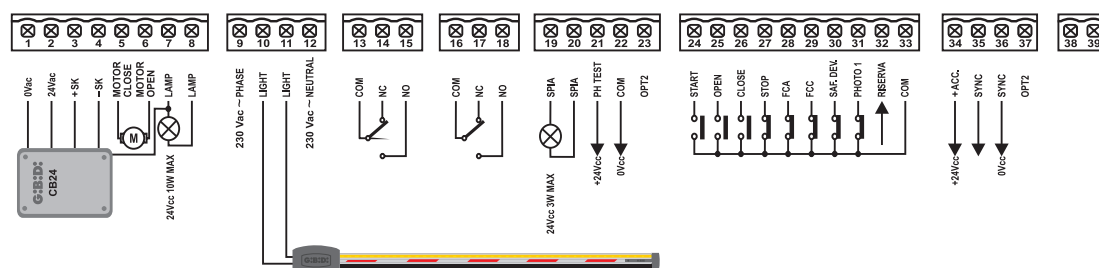

CENTRALES.

GIBIDI
CREATIVE AUTOMATIONS

BR24

24V *PRODUCTO TAMBIÉN
DISPONIBLE A 115 VAC

Motores	1 a 24 Vdc (max. 150W)
Alimentación	220-230 Vac
Puertas batientes	NO
Puertas correderas	NO
Puertas basculantes o seccionales	NO
Barreras	BARR500
Disuadores	NO
Persianas	NO
Cortinas y toldos	NO
Peatonal	NO
Ajuste de la fuerza	SI
Ralentización	SI
Antiplastamiento	SI
Entrada de dispositivos de seguridad	SI
Entrada de fotocélula	SI
Finales de carrera-Encoder	Finales de carrera (2)
Tipo de programación	Digital
Cerradura eléctrica	NO
Receptor de radio incorporado	NO
Grado de protección	IP 55

EN 12453 FRIENDLY

GIBIDI
CREATIVE AUTOMATIONS

G.I.B.I.D.I. S.r.l.
Via Abetone Brennero, 177/B
46025 Poggio Rusco (MN) - ITALY
Tel. +39.0386.52.20.11
Fax +39.0386.52.20.31
info@gibidi.com
www.gibidi.com