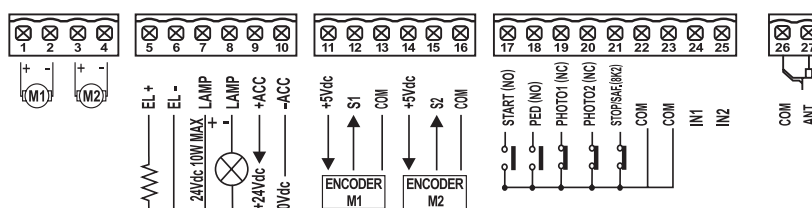

COMANDO.

G:B:D
CREATIVE AUTOMATIONS

BE24

24V *PRODOTTO DISPONIBILE
ANCHE A 115 VAC

Motori	1 o 2 a 24 Vdc
Alimentazione	220-230 Vac
Cancelli a battente	KUDA-AGO-SERRA-SNAPPER
Cancelli scorrevoli	NO
Porte basculanti o sezionali	NO
Barriere	NO
Dissuasori	NO
Serrande	NO
Tende e tapparelle	NO
Pedonale	SI
Regolazione della forza	SI
Rallentamenti	SI
Antischacciamento	NO
Ingresso dispositivi di sicurezza	SI
Ingresso fotocellule	SI
Fincorsa-Encoder	Encoder oppure a tempo
Tipo di programmazione	Analogica con autoapprendimento
Elettroserratura	SI
Ricevente radio incorporata	SI
Grado di protezione	IP 55

G:B:D
CREATIVE AUTOMATIONS

G.I.B.I.D.I. S.r.l.
Via Abetone Brennero, 177/B
46025 Poggio Rusco (MN) - ITALY
Tel. +39.0386.52.20.11
Fax +39.0386.52.20.31
info@gibidi.com
www.gibidi.com