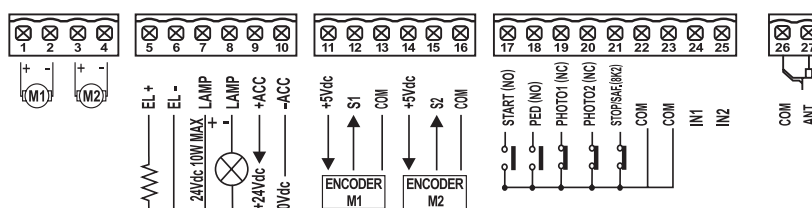

CENTRALES.

G:B:D
CREATIVE AUTOMATIONS

BE24

24V *PRODUIT ÉGALEMENT
DISPONIBLE À 115 VAC

Moteurs	1 ou 2 en 24 Vdc
Alimentation	220-230 Vac
Portails battants	KUDA - AGO - SERRA - SNAPPER
Portails coulissants	NON
Portes basculantes ou sectionelles	NON
Barrières	NON
Bornes escamotables	NON
Rideaux métalliques	NON
Stores et volets	NON
Fonction piéton	OUI
Réglage de la force	OUI
Ralentissement	OUI
Anti-écrasement	NON
Entrée des dispositifs de sécurité	OUI
Entrée photocellule	OUI
Fin de course-encodeur	Encodeur ou logique à temps
Type de programmation	Analogique avec auto-apprentissage
Serrure-électrique	OUI
Récepteur radio intégré	OUI
Degré de protection	IP 55

G:B:D
CREATIVE AUTOMATIONS

G.I.B.I.D.I. S.r.l.
Via Abetone Brennero, 177/B
46025 Poggio Rusco (MN) - ITALY
Tel. +39.0386.52.20.11
Fax +39.0386.52.20.31
info@gibidi.com
www.gibidi.com