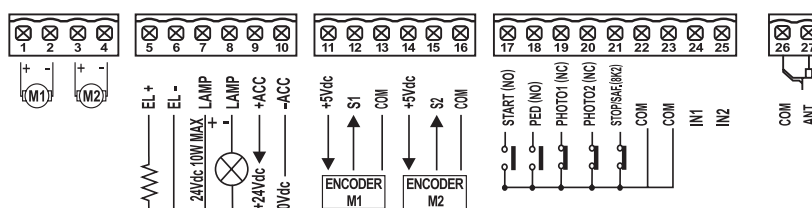

CENTRALES.

GIBIDI
CREATIVE AUTOMATIONS

BE24

24V *PRODUCTO TAMBIÉN
DISPONIBLE A 115 VAC

Motores	1 o 2 a 24 Vdc
Alimentación	220-230 Vac
Puertas batientes	KUDA - AGO - SERRA - SNAPPER
Puertas correderas	NO
Puertas basculantes o seccionales	NO
Barreras	NO
Disuadores	NO
Persianas	NO
Cortinas y toldos	NO
Peatonal	SI
Ajuste de la fuerza	SI
Ralentización	SI
Antiplastamiento	NO
Entrada de dispositivos de seguridad	SI
Entrada de fotocélula	SI
Finales de carrera-Encoder	Encoder o lógica a tiempo
Tipo de programación	Analógica con autoaprendizaje tiempo
Cerradura eléctrica	SI
Receptor de radio incorporado	SI
Grado de protección	IP 55

GIBIDI
CREATIVE AUTOMATIONS

G.I.B.I.D.I. S.r.l.
Via Abetone Brennero, 177/B
46025 Poggio Rusco (MN) - ITALY
Tel. +39.0386.52.20.11
Fax +39.0386.52.20.31
info@gibidi.com
www.gibidi.com